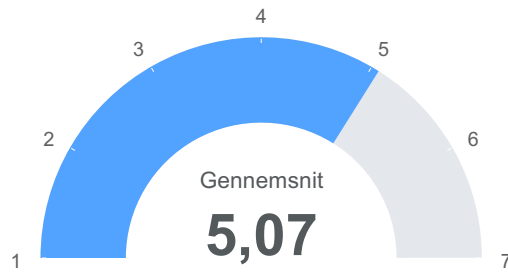

Tilfredshedsundersøgelse 2023/24

Sektion 1

Tilfredshedsundersøgelse 2023/24

Hvilke udsagn passer på, hvorfor du valgte LE som din efterskole?

Observationer

Total

168

Linje: Hvor godt er det at være på din linje? (hvor 7 er bedst)

Observationer

Total 167

● Gennemsnit 5,41

Linje: Hvordan har undervisningen levet op til dine forventninger? (hvor 7 er bedst)

Observationer

Total 167

● Gennemsnit 5,08

Klasse: Hvor godt er det at være i din klasse? (hvor 7 er bedst)

Observationer

Total 165

● Gennemsnit 5,36

Dansk: Hvordan har undervisningen levet op til dine forventninger? (hvor 7 er bedst)

Observationer

Total 163

● Gennemsnit 5,07

Matematik: Hvordan har undervisningen levet op til dine forventninger? (hvor 7 er bedst)