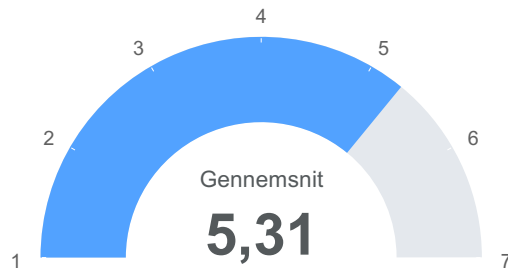

Observationer

Total 165

● Gennemsnit 5,36

Dansk: Hvordan har undervisningen levet op til dine forventninger? (hvor 7 er bedst)

Observationer

Total 163

● Gennemsnit 5,07

Matematik: Hvordan har undervisningen levet op til dine forventninger? (hvor 7 er bedst)

Observationer

Total 153

● Gennemsnit 5,31

Engelsk: Hvordan har undervisningen levet op til dine forventninger? (hvor 7 er bedst)

Observationer

Total 150

● Gennemsnit 5,14

Naturfag 9: Hvordan har undervisningen levet op til dine forventninger? (hvor 7 er bedst)

Observationer

Total 17

● Gennemsnit 5,24

Idræt 9: Hvordan har undervisningen levet op til dine forventninger? (hvor 7 er bedst)

Observationer

Total 17

● Gennemsnit 4,82

Historie 9: Hvordan har undervisningen levet op til dine forventninger? (hvor 7 er bedst)