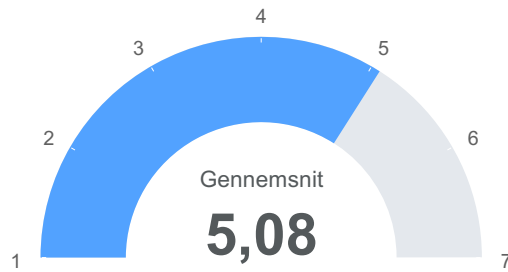

Tilfredshedsundersøgelse 2023/24

Sektion 1

Tilfredshedsundersøgelse 2023/24

Hvilke udsagn passer på, hvorfor du valgte LE som din efterskole?

Observationer

Total

168

Linje: Hvor godt er det at være på din linje? (hvor 7 er bedst)

Observationer

Total 167

● Gennemsnit 5,41

Linje: Hvordan har undervisningen levet op til dine forventninger? (hvor 7 er bedst)

Observationer

Total 167

● Gennemsnit 5,08

Klasse: Hvor godt er det at være i din klasse? (hvor 7 er bedst)