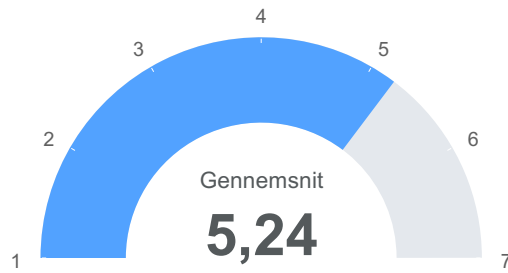

Observationer

Total 153

● Gennemsnit 5,31

Engelsk: Hvordan har undervisningen levet op til dine forventninger? (hvor 7 er bedst)

Observationer

Total 150

● Gennemsnit 5,14

Naturfag 9: Hvordan har undervisningen levet op til dine forventninger? (hvor 7 er bedst)

Observationer

Total 17

● Gennemsnit 5,24

Idræt 9: Hvordan har undervisningen levet op til dine forventninger? (hvor 7 er bedst)

Observationer

Total 17

● Gennemsnit 4,82

Historie 9: Hvordan har undervisningen levet op til dine forventninger? (hvor 7 er bedst)