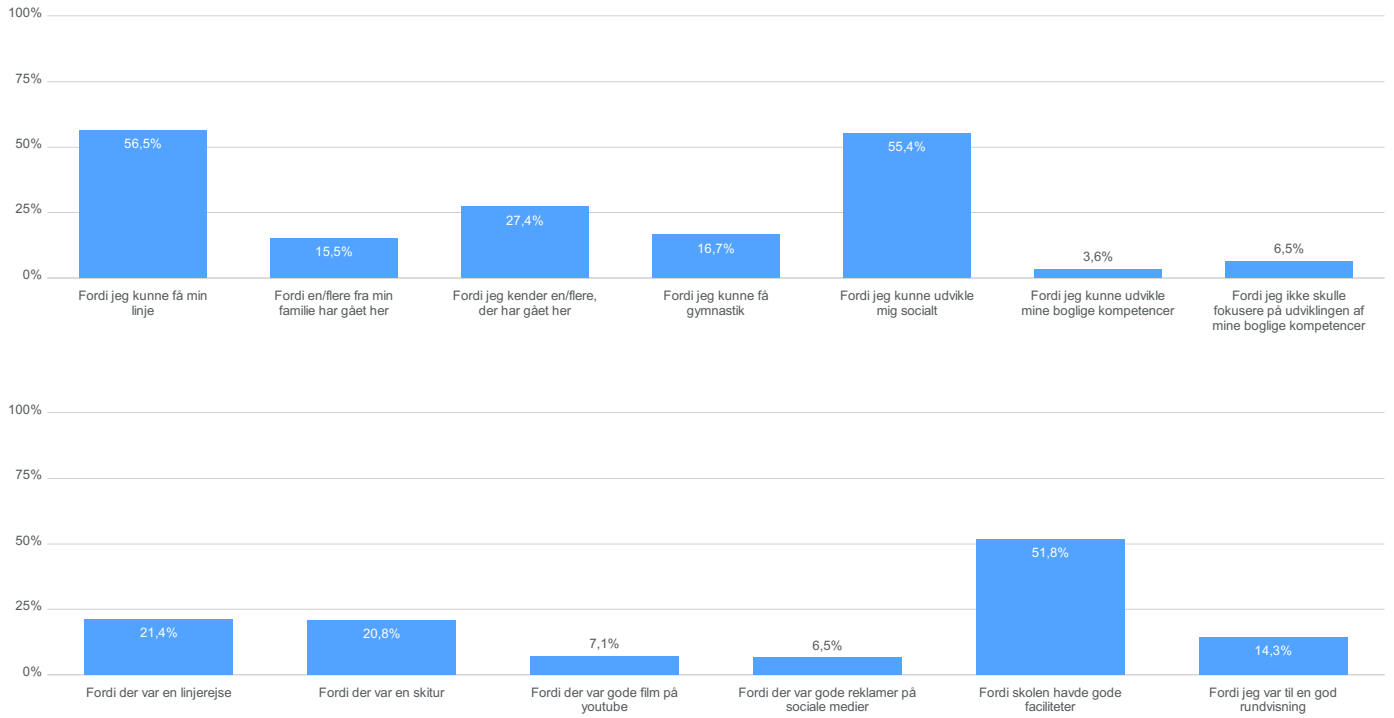

Tilfredshedsundersøgelse 2023/24

Sektion 1

Tilfredshedsundersøgelse 2023/24

Hvilke udsagn passer på, hvorfor du valgte LE som din efterskole?

Observationer

Total

168

Linje: Hvor godt er det at være på din linje? (hvor 7 er bedst)