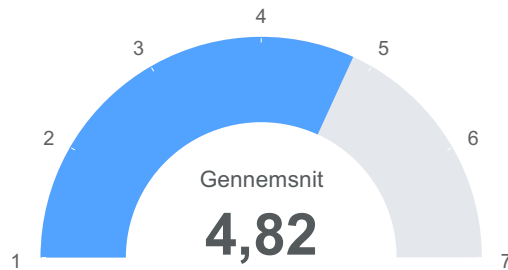

Observationer

Total 153

● Gennemsnit 5,31

Engelsk: Hvordan har undervisningen levet op til dine forventninger? (hvor 7 er bedst)

Observationer

Total 150

● Gennemsnit 5,14

Naturfag 9: Hvordan har undervisningen levet op til dine forventninger? (hvor 7 er bedst)

Observationer

Total 17

● Gennemsnit 5,24

Idræt 9: Hvordan har undervisningen levet op til dine forventninger? (hvor 7 er bedst)

Observationer

Total 17

● Gennemsnit 4,82

Historie 9: Hvordan har undervisningen levet op til dine forventninger? (hvor 7 er bedst)