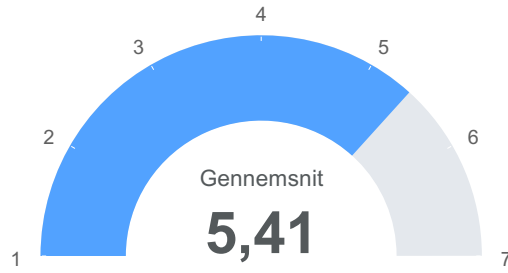

Tilfredshedsundersøgelse 2023/24

Sektion 1

Tilfredshedsundersøgelse 2023/24

Hvilke udsagn passer på, hvorfor du valgte LE som din efterskole?

Observationer

Total

168

Linje: Hvor godt er det at være på din linje? (hvor 7 er bedst)

Observationer

Total 167

● Gennemsnit 5,41

Linje: Hvordan har undervisningen levet op til dine forventninger? (hvor 7 er bedst)

Observationer

Total 167

● Gennemsnit 5,08

Klasse: Hvor godt er det at være i din klasse? (hvor 7 er bedst)