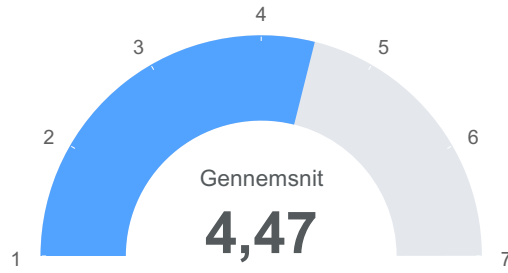

Observationer

Total 17

● Gennemsnit 5,24

Idræt 9: Hvordan har undervisningen levet op til dine forventninger? (hvor 7 er bedst)

Observationer

Total 17

● Gennemsnit 4,82

Historie 9: Hvordan har undervisningen levet op til dine forventninger? (hvor 7 er bedst)

Observationer

Total 17

● Gennemsnit 3,71

Samfundsfag 9: Hvordan har undervisningen levet op til dine forventninger? (hvor 7 er bedst)

Observationer

Total 17

● Gennemsnit 4,47

Familiegruppe: Hvor godt er det at være i din familiegruppe? (hvor 7 er bedst)