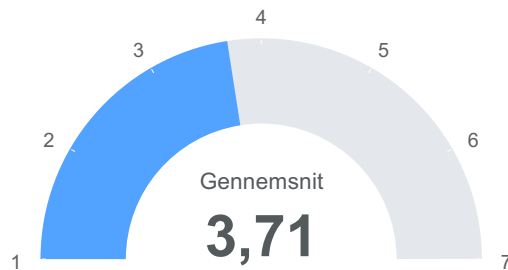

Observationer

Total 17

● Gennemsnit 5,24

Idræt 9: Hvordan har undervisningen levet op til dine forventninger? (hvor 7 er bedst)

Observationer

Total 17

● Gennemsnit 4,82

Historie 9: Hvordan har undervisningen levet op til dine forventninger? (hvor 7 er bedst)

Observationer

Total 17

● Gennemsnit 3,71

Samfundsfag 9: Hvordan har undervisningen levet op til dine forventninger? (hvor 7 er bedst)

Observationer

Total 17

● Gennemsnit 4,47

Familiegruppe: Hvor godt er det at være i din familiegruppe? (hvor 7 er bedst)