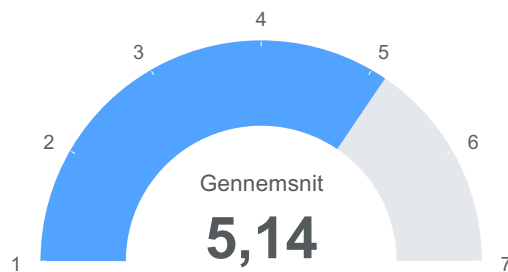

Observationer

Total 165

● Gennemsnit 5,36

Dansk: Hvordan har undervisningen levet op til dine forventninger? (hvor 7 er bedst)

Observationer

Total 163

● Gennemsnit 5,07

Matematik: Hvordan har undervisningen levet op til dine forventninger? (hvor 7 er bedst)

Observationer

Total 153

● Gennemsnit 5,31

Engelsk: Hvordan har undervisningen levet op til dine forventninger? (hvor 7 er bedst)

Observationer

Total 150

● Gennemsnit 5,14

Naturfag 9: Hvordan har undervisningen levet op til dine forventninger? (hvor 7 er bedst)

Observationer

Total 17

● Gennemsnit 5,24

Idræt 9: Hvordan har undervisningen levet op til dine forventninger? (hvor 7 er bedst)

Observationer

Total 17

● Gennemsnit 4,82

Historie 9: Hvordan har undervisningen levet op til dine forventninger? (hvor 7 er bedst)