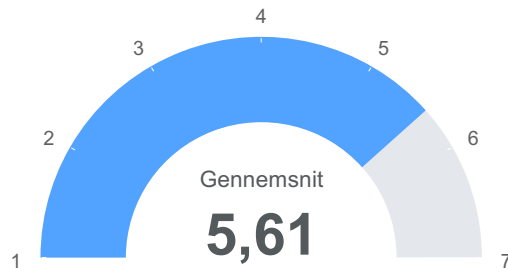

Observationer

Total 17

● Gennemsnit 5,24

Idræt 9: Hvordan har undervisningen levet op til dine forventninger? (hvor 7 er bedst)

Observationer

Total 17

● Gennemsnit 4,82

Historie 9: Hvordan har undervisningen levet op til dine forventninger? (hvor 7 er bedst)

Observationer

Total 17

● Gennemsnit 3,71

Samfundsfag 9: Hvordan har undervisningen levet op til dine forventninger? (hvor 7 er bedst)

Observationer

Total 17

● Gennemsnit 4,47

Familiegruppe: Hvor godt er det at være i din familiegruppe? (hvor 7 er bedst)

Observationer

Total 148

● Gennemsnit 5,61