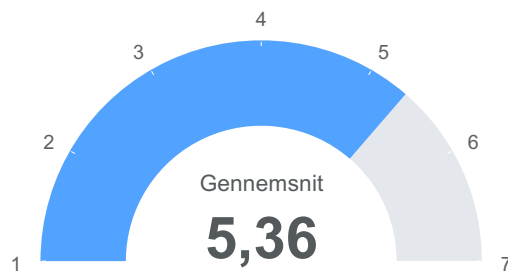

Tilfredshedsundersøgelse 2023/24

Sektion 1

Tilfredshedsundersøgelse 2023/24

Hvilke udsagn passer på, hvorfor du valgte LE som din efterskole?

Observationer

Total

168

Linje: Hvor godt er det at være på din linje? (hvor 7 er bedst)

Observationer

Total 167

● Gennemsnit 5,41

Linje: Hvordan har undervisningen levet op til dine forventninger? (hvor 7 er bedst)

Observationer

Total 167

● Gennemsnit 5,08

Klasse: Hvor godt er det at være i din klasse? (hvor 7 er bedst)

Observationer

Total 165

● Gennemsnit 5,36

Dansk: Hvordan har undervisningen levet op til dine forventninger? (hvor 7 er bedst)

Observationer

Total 163

● Gennemsnit 5,07

Matematik: Hvordan har undervisningen levet op til dine forventninger? (hvor 7 er bedst)