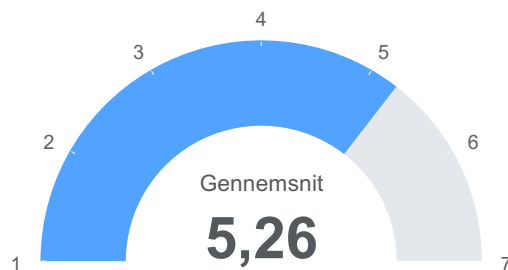

### Observationer

Total

170

Linje: Hvor godt er det at være på din linje? (hvor 7 er bedst)

Observationer

**Total** 169

● Gennemsnit 5,53

Linje: Hvordan har undervisningen levet op til dine forventninger? (hvor 7 er bedst)

Observationer

**Total** 169

● Gennemsnit 5,19

Linje: Hvor meget tænker du din(e) lærer(e) gør for at komme til at kende dig godt? (hvor 7 er mest muligt)

Observationer

**Total** 169

● Gennemsnit 5,26

Klasse: Hvor godt er det at være i din klasse? (hvor 7 er bedst)