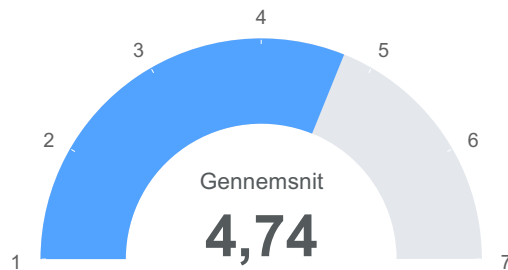

Observationer

**Total** 166

● Gennemsnit 4,83

Dansk: Hvor meget tænker du din lærer gør for at komme til at kende dig godt? (hvor 7 er mest muligt)

Observationer

**Total** 166

● Gennemsnit 4,77

Matematik: Hvordan har undervisningen levet op til dine forventninger? (hvor 7 er bedst)

Observationer

**Total** 160

● Gennemsnit 4,94

Matematik: Hvor meget tænker du din lærer gør for at komme til at kende dig godt? (hvor 7 er mest muligt)

Observationer

**Total** 160

● Gennemsnit 4,74

Engelsk: Hvordan har undervisningen levet op til dine forventninger? (hvor 7 er bedst)