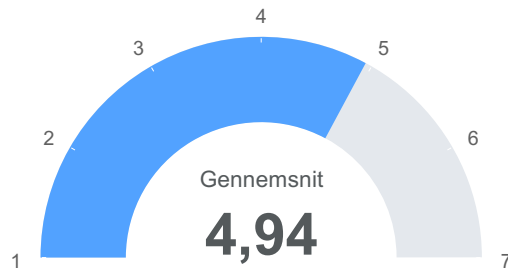

Observationer

**Total** 166

● Gennemsnit 4,83

Dansk: Hvor meget tænker du din lærer gør for at komme til at kende dig godt? (hvor 7 er mest muligt)

Observationer

**Total** 166

● Gennemsnit 4,77

Matematik: Hvordan har undervisningen levet op til dine forventninger? (hvor 7 er bedst)

Observationer

**Total** 160

● Gennemsnit 4,94

Matematik: Hvor meget tænker du din lærer gør for at komme til at kende dig godt? (hvor 7 er mest muligt)

Observationer

**Total** 160

● Gennemsnit 4,74

Engelsk: Hvordan har undervisningen levet op til dine forventninger? (hvor 7 er bedst)