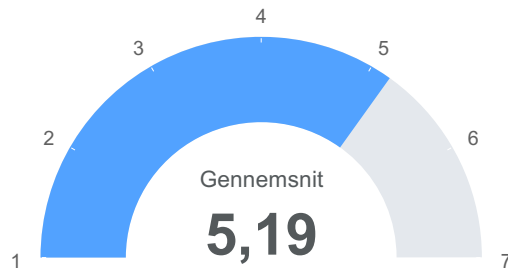

### Observationer

Total

170

Linje: Hvor godt er det at være på din linje? (hvor 7 er bedst)

Observationer

**Total** 169

● Gennemsnit 5,53

Linje: Hvordan har undervisningen levet op til dine forventninger? (hvor 7 er bedst)

Observationer

**Total** 169

● Gennemsnit 5,19

Linje: Hvor meget tænker du din(e) lærer(e) gør for at komme til at kende dig godt? (hvor 7 er mest muligt)

Observationer

**Total** 169

● Gennemsnit 5,26

Klasse: Hvor godt er det at være i din klasse? (hvor 7 er bedst)