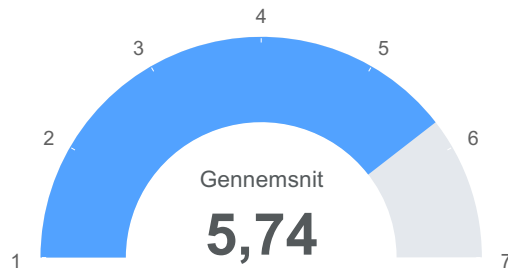

Observationer

**Total** 36

● Gennemsnit 4,78

Tysk: Hvor meget tænker du din lærer gør for at komme til at kende dig godt? (hvor 7 er mest muligt)

Observationer

**Total** 36

● Gennemsnit 5,03

Familiegruppe: Hvor godt er det at være i din familiegruppe? (hvor 7 er bedst)