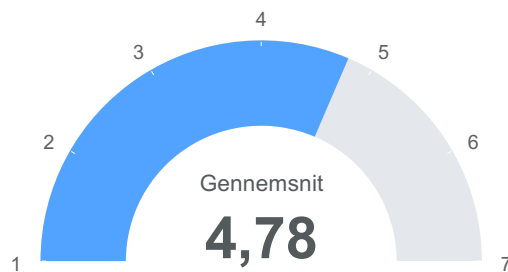

Observationer

**Total** 156

● Gennemsnit 5,03

Engelsk: Hvor meget tænker du din lærer gør for at komme til at kende dig godt? (hvor 7 er mest muligt)

Observationer

**Total** 156

● Gennemsnit 5,13

Tysk: Hvordan har undervisningen levet op til dine forventninger? (hvor 7 er bedst)