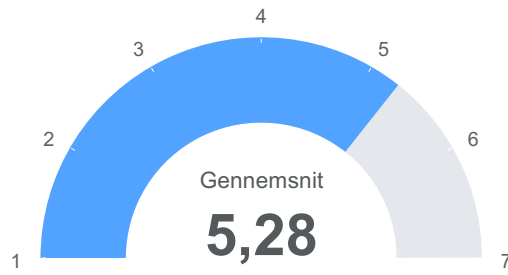

### Observationer

Total

170

Linje: Hvor godt er det at være på din linje? (hvor 7 er bedst)

Observationer

**Total** 169

● Gennemsnit 5,53

Linje: Hvordan har undervisningen levet op til dine forventninger? (hvor 7 er bedst)

Observationer

**Total** 169

● Gennemsnit 5,19

Linje: Hvor meget tænker du din(e) lærer(e) gør for at komme til at kende dig godt? (hvor 7 er mest muligt)

Observationer

**Total** 169

● Gennemsnit 5,26

Klasse: Hvor godt er det at være i din klasse? (hvor 7 er bedst)

Observationer

**Total** 167

● Gennemsnit 5,28

Klasse: Hvor stort et lektiepres synes du der er? (hvor 7 er højt)

Observationer

**Total** 167

● Gennemsnit 4,33

Dansk: Hvordan har undervisningen levet op til dine forventninger? (hvor 7 er bedst)