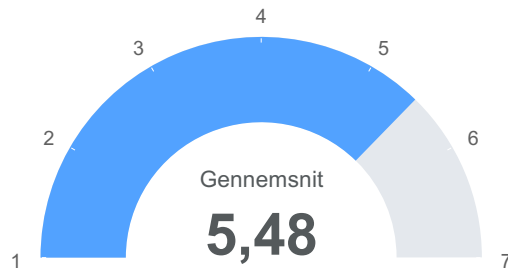

Observationer

Total 155

● Gennemsnit 5,74

Familiegruppe: Hvor meget tænker du din familielærer gør for at komme til at kende dig godt? (hvor 7 er mest muligt)