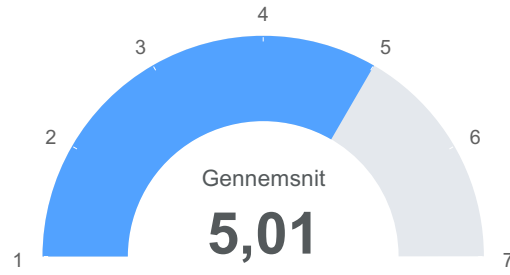

Familiegruppe: Hvor god har Life Performance samtalen været for at sætte fokus på din plan for dit efterskoleår (hvor 7 er bedst)

Observationer

Total 155

● Gennemsnit 5,01