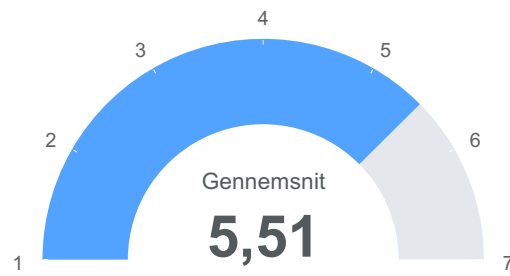

**Familiegruppe: Hvor god har Life Performance samtalen været for at sætte fokus på din plan for dit efterskoleår (hvor 7 er bedst)**

Observationer

**Total** 155

● Gennemsnit 5,01

**Familiegruppe: Hvor tit har din familielærer tid til dig, når du kommer med et problem eller en udfordring? (hvor 7 er dagligt)**

Observationer

**Total** 155

● Gennemsnit 5,51