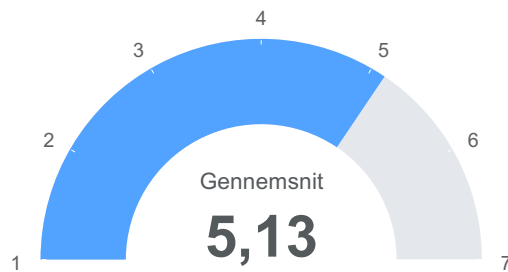

Engelsk: Hvor meget tænker du din lærer gør for at komme til at kende dig godt? (hvor 7 er mest muligt)

Observationer

Total 156

● Gennemsnit 5,13