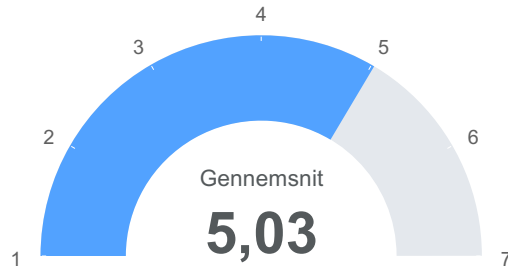

Tysk: Hvor meget tænker du din lærer gør for at komme til at kende dig godt? (hvor 7 er mest muligt)