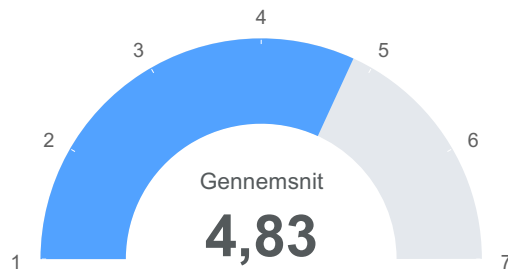

### Observationer

Total

170

Linje: Hvor godt er det at være på din linje? (hvor 7 er bedst)

Observationer

**Total** 169

● Gennemsnit 5,53

Linje: Hvordan har undervisningen levet op til dine forventninger? (hvor 7 er bedst)

Observationer

**Total** 169

● Gennemsnit 5,19

Linje: Hvor meget tænker du din(e) lærer(e) gør for at komme til at kende dig godt? (hvor 7 er mest muligt)

Observationer

**Total** 169

● Gennemsnit 5,26

Klasse: Hvor godt er det at være i din klasse? (hvor 7 er bedst)

Observationer

**Total** 167

● Gennemsnit 5,28

Klasse: Hvor stort et lektiepres synes du der er? (hvor 7 er højt)

Observationer

**Total** 167

● Gennemsnit 4,33

Dansk: Hvordan har undervisningen levet op til dine forventninger? (hvor 7 er bedst)