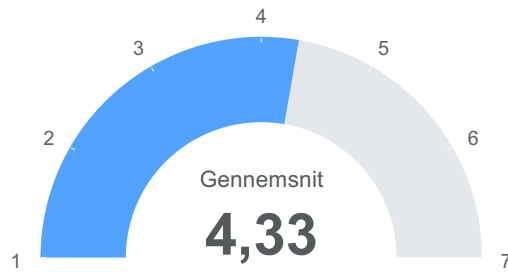

### Observationer

Total

170

Linje: Hvor godt er det at være på din linje? (hvor 7 er bedst)

Observationer

**Total** 169

● Gennemsnit 5,53

Linje: Hvordan har undervisningen levet op til dine forventninger? (hvor 7 er bedst)

Observationer

**Total** 169

● Gennemsnit 5,19

Linje: Hvor meget tænker du din(e) lærer(e) gør for at komme til at kende dig godt? (hvor 7 er mest muligt)

Observationer

**Total** 169

● Gennemsnit 5,26

Klasse: Hvor godt er det at være i din klasse? (hvor 7 er bedst)

Observationer

**Total** 167

● Gennemsnit 5,28

Klasse: Hvor stort et lektiepres synes du der er? (hvor 7 er højt)

Observationer

**Total** 167

● Gennemsnit 4,33

Dansk: Hvordan har undervisningen levet op til dine forventninger? (hvor 7 er bedst)