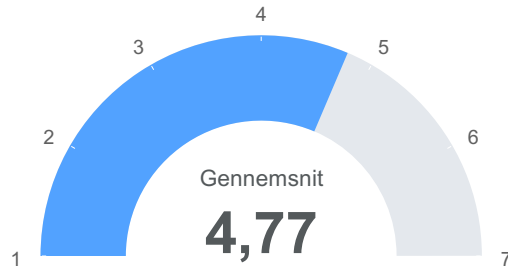

Dansk: Hvor meget tænker du din lærer gør for at komme til at kende dig godt? (hvor 7 er mest muligt)