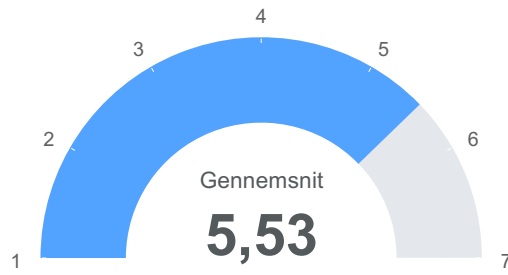

## Hvilke udsagn passer på, hvorfor du valgte LE som din efterskole?

### Observationer

Total

170

Linje: Hvor godt er det at være på din linje? (hvor 7 er bedst)

Observationer

**Total** 169

● Gennemsnit 5,53

Linje: Hvordan har undervisningen levet op til dine forventninger? (hvor 7 er bedst)