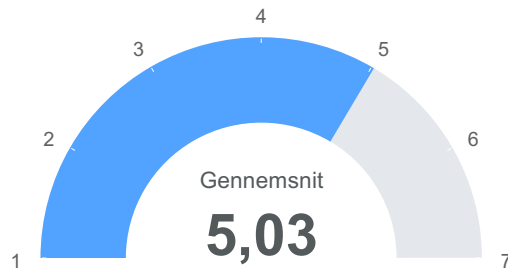

Observationer

**Total** 160

● Gennemsnit 4,94

Matematik: Hvor meget tænker du din lærer gør for at komme til at kende dig godt? (hvor 7 er mest muligt)

Observationer

**Total** 160

● Gennemsnit 4,74

Engelsk: Hvordan har undervisningen levet op til dine forventninger? (hvor 7 er bedst)