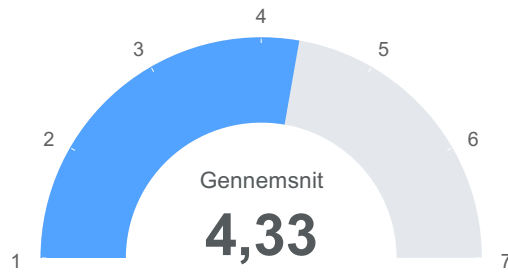

Observationer

Total 6

● Gennemsnit 5,33

Naturfag 9: Hvor godt har undervisningen levet op til dine forventninger? (hvor 7 er bedst)

Observationer

Total 24

● Gennemsnit 5,13

Idræt 9: Hvor godt har undervisningen levet op til dine forventninger? (hvor 7 er bedst)

Observationer

Total 24

● Gennemsnit 5,25

Historie 9: Hvor godt har undervisningen levet op til dine forventninger? (hvor 7 er bedst)

Observationer

Total 24

● Gennemsnit 4,33

Samfundsfag 9: Hvor godt har undervisningen levet op til dine forventninger? (hvor 7 er bedst)