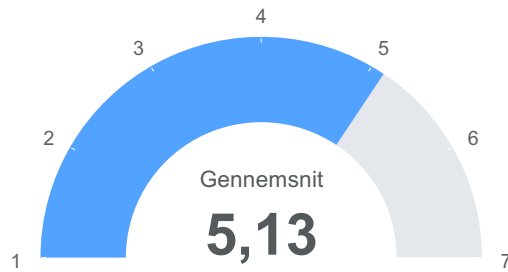

Observationer

Total 172

● Gennemsnit 4,85

Engelsk: Hvor godt har undervisningen levet op til dine forventninger? (hvor 7 er bedst)

Observationer

Total 170

● Gennemsnit 4,71

Science: Hvor godt har undervisningen levet op til dine forventninger? (hvor 7 er bedst)

Observationer

Total 6

● Gennemsnit 5,33

Naturfag 9: Hvor godt har undervisningen levet op til dine forventninger? (hvor 7 er bedst)

Observationer

Total 24

● Gennemsnit 5,13

Idræt 9: Hvor godt har undervisningen levet op til dine forventninger? (hvor 7 er bedst)