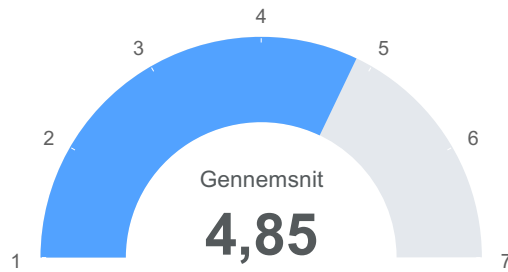

Observationer

Total 176

● Gennemsnit 5,86

Linje: Hvordan har undervisningen levet op til dine forventninger? (hvor 7 er bedst)

Observationer

Total 176

● Gennemsnit 5,14

Klasse: Hvor trygt er det at være i din klasse? (hvor 7 er bedst)

Observationer

Total 174

● Gennemsnit 5,44

Dansk: Hvor godt har undervisningen levet op til dine forventninger? (hvor 7 er meget godt)

Observationer

Total 174

● Gennemsnit 4,94

Matematik: Hvor godt har undervisningen levet op til dine forventninger? (hvor 7 er bedst)

Observationer

Total 172

● Gennemsnit 4,85

Engelsk: Hvor godt har undervisningen levet op til dine forventninger? (hvor 7 er bedst)

Observationer

Total 170

● Gennemsnit 4,71

Science: Hvor godt har undervisningen levet op til dine forventninger? (hvor 7 er bedst)