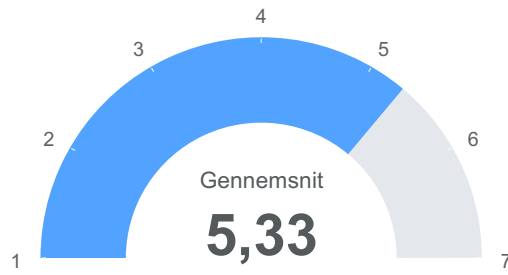

Observationer

Total 172

● Gennemsnit 4,85

Engelsk: Hvor godt har undervisningen levet op til dine forventninger? (hvor 7 er bedst)

Observationer

Total 170

● Gennemsnit 4,71

Science: Hvor godt har undervisningen levet op til dine forventninger? (hvor 7 er bedst)

Observationer

Total 6

● Gennemsnit 5,33

Naturfag 9: Hvor godt har undervisningen levet op til dine forventninger? (hvor 7 er bedst)

Observationer

Total 24

● Gennemsnit 5,13

Idræt 9: Hvor godt har undervisningen levet op til dine forventninger? (hvor 7 er bedst)