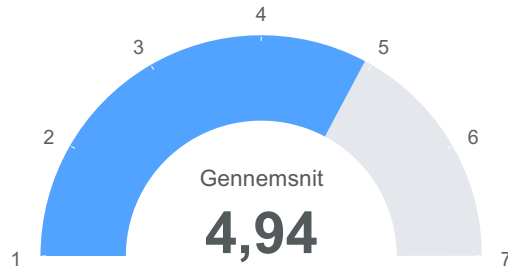

Tilfredshedsundersøgelse 2024/25

Sektion 1

Tilfredshedsundersøgelse 2024/25

Hvilke udsagn passer på, hvorfor du valgte LE som din efterskole?

Observationer

Total

176

Linje: Hvor trygt er det at være på din linje? (hvor 7 er bedst)

Observationer

Total 176

● Gennemsnit 5,86

Linje: Hvordan har undervisningen levet op til dine forventninger? (hvor 7 er bedst)

Observationer

Total 176

● Gennemsnit 5,14

Klasse: Hvor trygt er det at være i din klasse? (hvor 7 er bedst)

Observationer

Total 174

● Gennemsnit 5,44

Dansk: Hvor godt har undervisningen levet op til dine forventninger? (hvor 7 er meget godt)

Observationer

Total 174

● Gennemsnit 4,94

Matematik: Hvor godt har undervisningen levet op til dine forventninger? (hvor 7 er bedst)