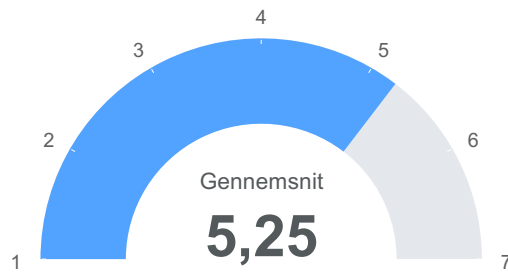

Observationer

Total 6

● Gennemsnit 5,33

Naturfag 9: Hvor godt har undervisningen levet op til dine forventninger? (hvor 7 er bedst)

Observationer

Total 24

● Gennemsnit 5,13

Idræt 9: Hvor godt har undervisningen levet op til dine forventninger? (hvor 7 er bedst)

Observationer

Total 24

● Gennemsnit 5,25

Historie 9: Hvor godt har undervisningen levet op til dine forventninger? (hvor 7 er bedst)

Observationer

Total 24

● Gennemsnit 4,33

Samfundsfag 9: Hvor godt har undervisningen levet op til dine forventninger? (hvor 7 er bedst)