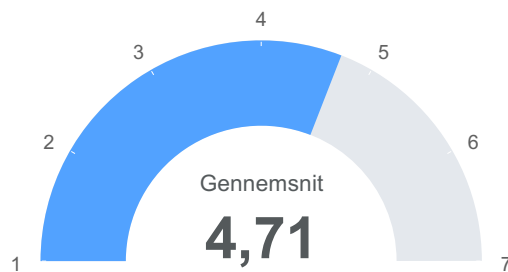

Observationer

Total 176

● Gennemsnit 5,86

Linje: Hvordan har undervisningen levet op til dine forventninger? (hvor 7 er bedst)

Observationer

Total 176

● Gennemsnit 5,14

Klasse: Hvor trygt er det at være i din klasse? (hvor 7 er bedst)

Observationer

Total 174

● Gennemsnit 5,44

Dansk: Hvor godt har undervisningen levet op til dine forventninger? (hvor 7 er meget godt)

Observationer

Total 174

● Gennemsnit 4,94

Matematik: Hvor godt har undervisningen levet op til dine forventninger? (hvor 7 er bedst)

Observationer

Total 172

● Gennemsnit 4,85

Engelsk: Hvor godt har undervisningen levet op til dine forventninger? (hvor 7 er bedst)

Observationer

Total 170

● Gennemsnit 4,71

Science: Hvor godt har undervisningen levet op til dine forventninger? (hvor 7 er bedst)