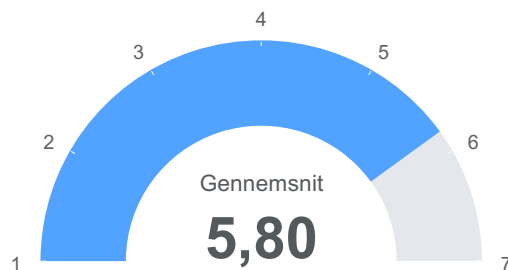

Familiegruppe: Hvor trygt er det at være i din familiegruppe? (hvor 7 er bedst)

Observationer

Total 168

● Gennemsnit 5,80