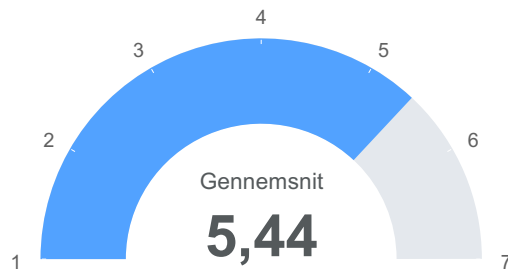

Tilfredshedsundersøgelse 2024/25

Sektion 1

Tilfredshedsundersøgelse 2024/25

Hvilke udsagn passer på, hvorfor du valgte LE som din efterskole?

Observationer

Total

176

Linje: Hvor trygt er det at være på din linje? (hvor 7 er bedst)

Observationer

Total 176

● Gennemsnit 5,86

Linje: Hvordan har undervisningen levet op til dine forventninger? (hvor 7 er bedst)

Observationer

Total 176

● Gennemsnit 5,14

Klasse: Hvor trygt er det at være i din klasse? (hvor 7 er bedst)

Observationer

Total 174

● Gennemsnit 5,44

Dansk: Hvor godt har undervisningen levet op til dine forventninger? (hvor 7 er meget godt)

Observationer

Total 174

● Gennemsnit 4,94

Matematik: Hvor godt har undervisningen levet op til dine forventninger? (hvor 7 er bedst)