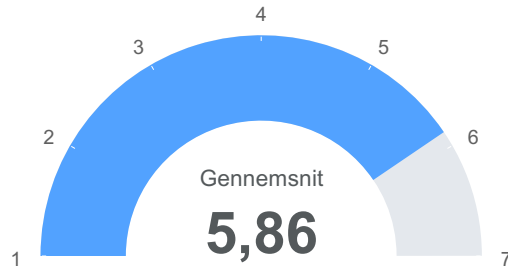

Tilfredshedsundersøgelse 2024/25

Sektion 1

Tilfredshedsundersøgelse 2024/25

Hvilke udsagn passer på, hvorfor du valgte LE som din efterskole?

Observationer

Total

176

Linje: Hvor trygt er det at være på din linje? (hvor 7 er bedst)

Observationer

Total 176

● Gennemsnit 5,86

Linje: Hvordan har undervisningen levet op til dine forventninger? (hvor 7 er bedst)

Observationer

Total 176

● Gennemsnit 5,14

Klasse: Hvor trygt er det at være i din klasse? (hvor 7 er bedst)

Observationer

Total 174

● Gennemsnit 5,44

Dansk: Hvor godt har undervisningen levet op til dine forventninger? (hvor 7 er meget godt)

Observationer

Total 174

● Gennemsnit 4,94

Matematik: Hvor godt har undervisningen levet op til dine forventninger? (hvor 7 er bedst)