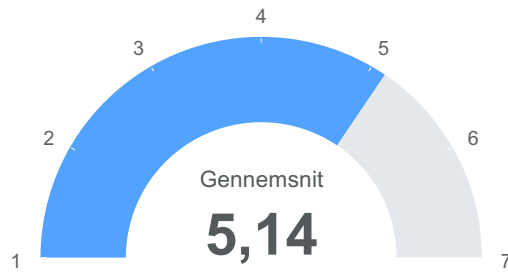

Tilfredshedsundersøgelse 2024/25

Sektion 1

Tilfredshedsundersøgelse 2024/25

Hvilke udsagn passer på, hvorfor du valgte LE som din efterskole?

Observationer

Total

176

Linje: Hvor trygt er det at være på din linje? (hvor 7 er bedst)

Observationer

Total 176

● Gennemsnit 5,86

Linje: Hvordan har undervisningen levet op til dine forventninger? (hvor 7 er bedst)

Observationer

Total 176

● Gennemsnit 5,14

Klasse: Hvor trygt er det at være i din klasse? (hvor 7 er bedst)