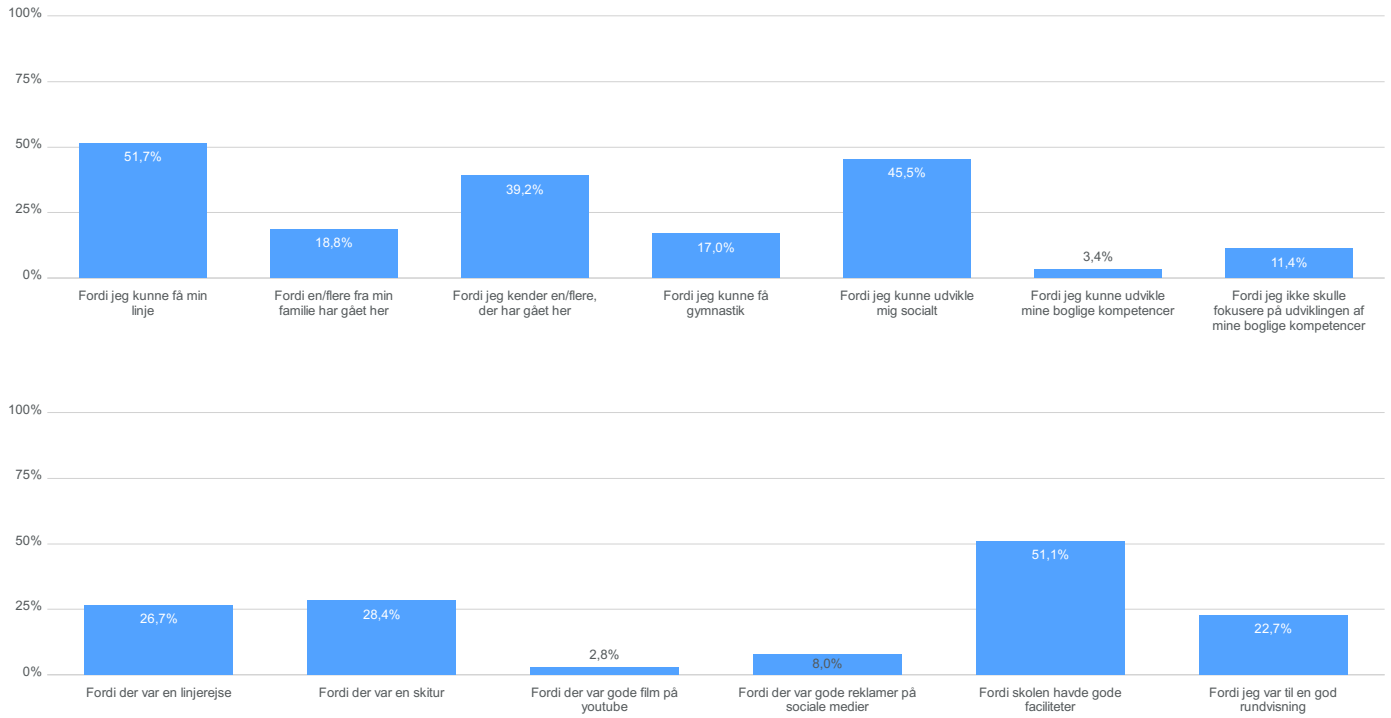

Tilfredshedsundersøgelse 2024/25

Sektion 1

Tilfredshedsundersøgelse 2024/25

Hvilke udsagn passer på, hvorfor du valgte LE som din efterskole?

Observationer

Total

176

Linje: Hvor trygt er det at være på din linje? (hvor 7 er bedst)

Observationer

Total 176

● Gennemsnit 5,86

Linje: Hvordan har undervisningen levet op til dine forventninger? (hvor 7 er bedst)

Observationer

Total 176

● Gennemsnit 5,14

Klasse: Hvor trygt er det at være i din klasse? (hvor 7 er bedst)